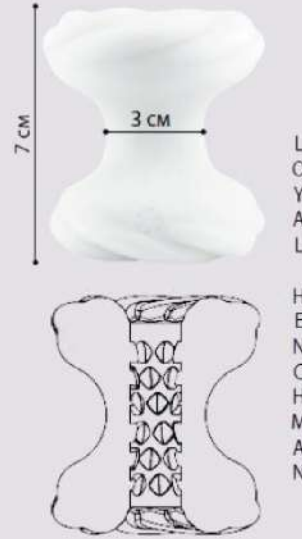

Homme es una gama de accesorios destinada al cambio de tamaño del pene: aumentando su largo, circunferencia y la profundidad de penetración.

# W I D E

H  
o  
m  
m  
e

+1.5 cm de diámetro

Relieve interior para la estimulación de la pareja activa

Anillo blando que fija el cabezal en el escroto, sin abatirlo

## HENCHMAN

Masturbador que imita el sexo oral

Limitador de tamaño ajustable

Anillo de erección que prolonga el acto sexual

### POR QUÉ HOMME

- Cabezales irreales con diseño estiloso.
- Confort absoluto: los accesorios son de materiales de calidad.
- Relieve de dos caras: placer para los dos
- Medidas que se han desarrollado científicamente: hay modelos para penes de tamaños solicitados como el 9-12 y el 11-15 cm.
- Solución universal para el cambio de tamaño del pene