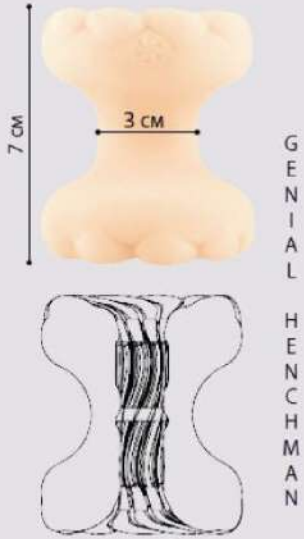

REDUCE LA PROFUNDIDAD DE PENETRACIÓN

HENCHMAN

Masturbador que imita el sexo oral