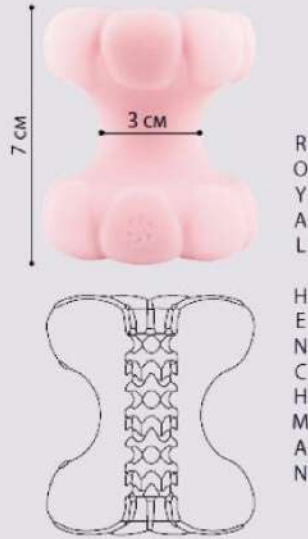

# W I D E

H  
o  
m  
m  
e

+1.5 cm de diámetro

Relieve interior para la estimulación de la pareja activa

Anillo blando que fija el cabezal en el escroto, sin abatirlo

## HACE EL PENE MÁS LARGO

L  
O  
N  
G

+3 cm de largo

Relieve interior para la estimulación de la pareja activa

## HENCHMAN

Masturbador que imita el sexo oral

Limitador de tamaño ajustable

Anillo de erección que prolonga el acto sexual

### POR QUÉ HOMME

- Cabezales irreales con diseño estiloso.
- Confort absoluto: los accesorios son de materiales de calidad.
- Relieve de dos caras: placer para los dos
- Medidas que se han desarrollado científicamente: hay modelos para penes de tamaños solicitados como el 9-12 y el 11-15 cm.
- Solución universal para el cambio de tamaño del pene