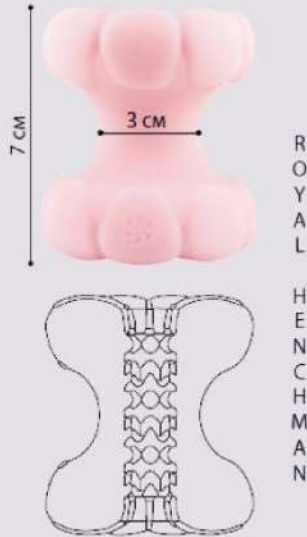

Homme ist eine innovative Zubehörlinie zur Größenveränderung des Penis durch Vergrößerung der Länge, des Umfangs und der Eindringtiefe.

Erhöht Dicke

W I D E

H
o
m
m
e

+1.5 cm im Durchmesser

Inneres Relief zur Stimulation des aktiven Partners.

Der weiche Ring fixiert die Düse am Hodensack, ohne ihn zu quetschen

Lola games

M A C H T P E N I S L Ä N G E R

3 cm länger

Inneres Relief zur Stimulation des aktiven Partners.

L
O
N
G

MINDERT DIE EINDRINGTIEFE

HENCHMAN

Masturbator, der orale
Stimulation imitiert

Begrenzer in der Größe
einstellbar

Erektionsring, der der
Liebesakt verlängert

WARUM HOMME

- Unrealistische Düsen mit stilvollem Design.
- Absoluter Komfort: Accessoires aus hochwertigen Materialien.
- Beidseitiges Relief: Vergnügen für beide Partner.
- Wissenschaftliche Größen: Modelle für den Penis in den beliebten Größen 9-12 und 11-15 cm.
- Optimale Lösung für die Größenänderung des Penis