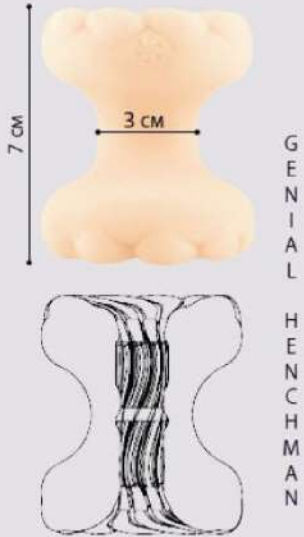

Homme ist eine innovative Zubehörlinie zur Größenveränderung des Penis durch Vergrößerung der Länge, des Umfangs und der Eindringtiefe.

Erhöht Dicke

W I D E

H
o
m
m
e

+1.5 cm im Durchmesser

Inneres Relief zur Stimulation des aktiven Partners.

Der weiche Ring fixiert die Düse am Hodensack, ohne ihn zu quetschen

Lola games

M A C H T P E N I S L Ä N G E R

3 cm länger

Inneres Relief zur Stimulation des aktiven Partners.

L
O
N
G

MINDERT DIE EINDRINGTIEFE

HENCHMAN

Masturbator, der orale
Stimulation imitiert

Begrenzer in der Größe
einstellbar

Erektionsring, der der
Liebesakt verlängert

WARUM HOMME

- Unrealistische Düsen mit stilvollem Design.
- Absoluter Komfort: Accessoires aus hochwertigen Materialien.
- Beidseitiges Relief: Vergnügen für beide Partner.
- Wissenschaftliche Größen: Modelle für den Penis in den beliebten Größen 9-12 und 11-15 cm.
- Optimale Lösung für die Größenänderung des Penis