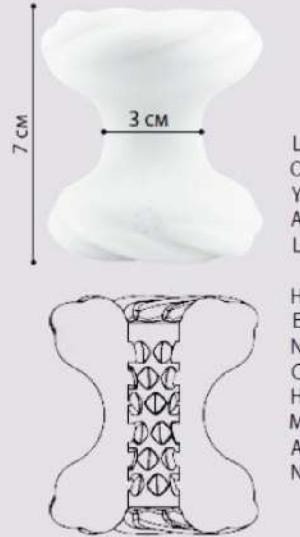

Homme ist eine innovative Zubehörlinie zur Größenveränderung des Penis durch Vergrößerung der Länge, des Umfangs und der Eindringtiefe.

Erhöht Dicke

W I D E

H
o
m
m
e

+1.5 cm im Durchmesser

Inneres Relief zur Stimulation des aktiven Partners.

Der weiche Ring fixiert die Düse am Hodensack, ohne ihn zu quetschen

Lola games

M A C H T P E N I S L Ä N G E R

3 cm länger

Inneres Relief zur Stimulation des aktiven Partners.

L
O
N
G

MINDERT DIE EINDRINGTIEFE

HENCHMAN

Masturbator, der orale
Stimulation imitiert

Begrenzer in der Größe
einstellbar

Erektionsring, der der
Liebesakt verlängert

WARUM HOMME

- Unrealistische Düsen mit stilvollem Design.
- Absoluter Komfort: Accessoires aus hochwertigen Materialien.
- Beidseitiges Relief: Vergnügen für beide Partner.
- Wissenschaftliche Größen: Modelle für den Penis in den beliebten Größen 9-12 und 11-15 cm.
- Optimale Lösung für die Größenänderung des Penis